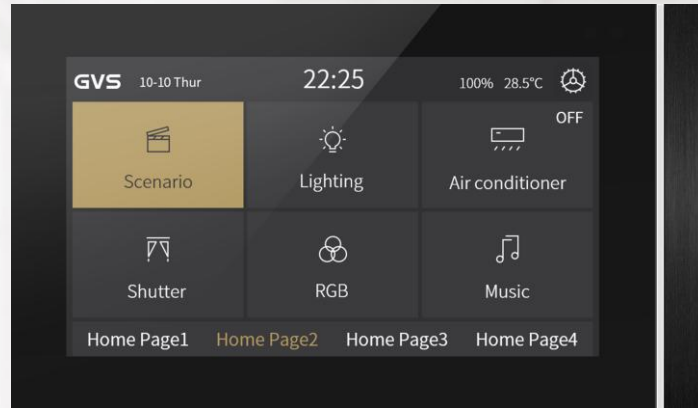

Серия V

Сенсорная панель V50s

- Сенсорный экран IPS 5"
- Горизонтальная и вертикальная установка
- Датчик приближения
- Декоративная планка brushed aluminum
- Цвет (панель-планка): чёрный-чёрный и белый-серебро
- Размер 86*149 мм, монтаж в стандартную коробку