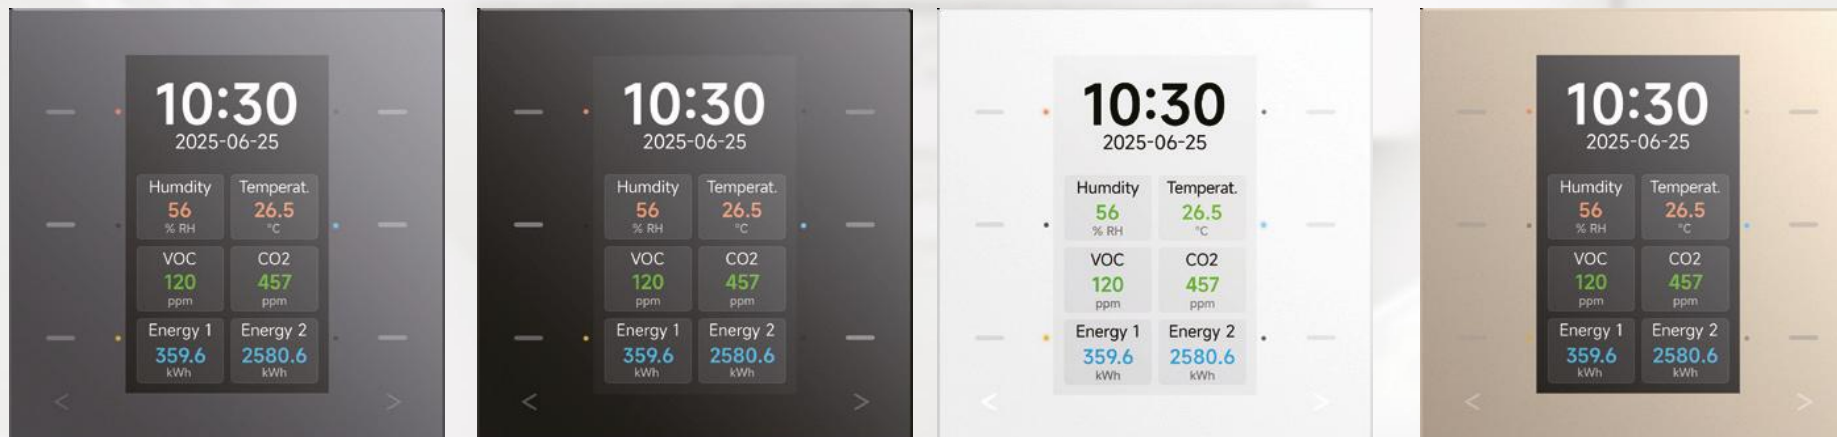

Серия GS3 Pro

Сенсорная панель-термостат

- Цветной экран, стеклянная поверхность
- 6 сенсорных клавиш функций и 2 навигации
- Управление климатом, светом, шторами, в т.ч. по сценариям
- Функция multi touch
- Цвет: чёрный, графит, белый, золото-шампань
- Размер 92*92 мм, монтаж в стандартную коробку