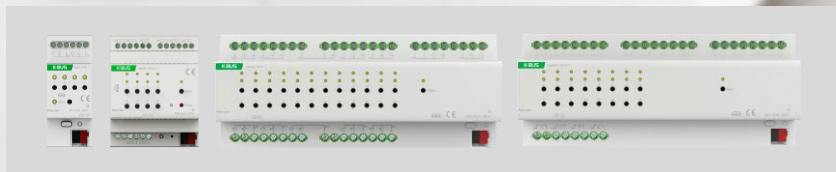

KNX Актуаторы