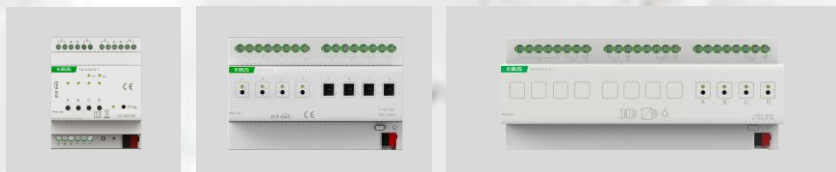

ПОЛНЫЙ АССОРТИМЕНТ УСТРОЙСТВ

KNX Панели управления

KNX Актуаторы

KNX Датчики

KNX Шлюзы

KNX Системные устройства