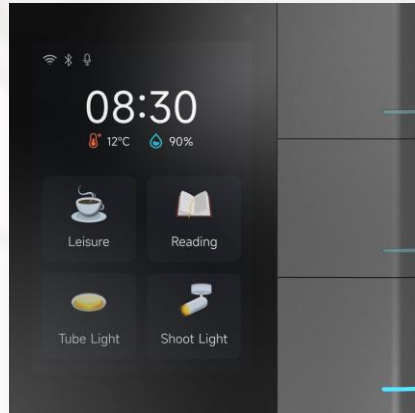

Серия S

Комбинированная панель S3

- Панель управляет функциями «умного дома», принимает вызовы от внешней станции домофона и поддерживает функции интеркома
- Экран 3,3” с 3 физическими клавишами
- Размер 86*86 мм, монтаж в стандартную коробку
- Цветовые решения:

чёрный/графит (клавиши с загибом, пластик)

чёрный (плоские клавиши, матовое стекло)

белый (плоские клавиши, матовое стекло)