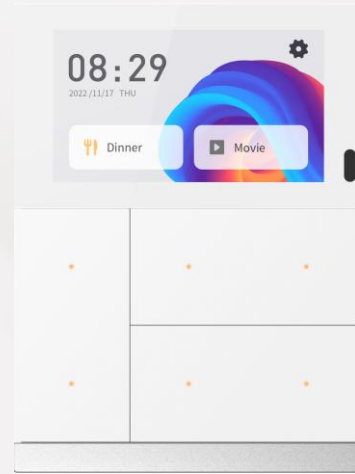

Серия SLIM

СНТВ-0х/01.2.2х Сенсорные выключатели на 2-4-6 клавиш

- Элегантная стеклянная панель с сенсорными кнопками, которые имеют вид круга*
- LED подсветка кнопок: синий или жёлтый
- Декоративная алюминиевая рамка (чёрный или серебро/алюминий)
- Размер: 86*86 мм, монтаж в стандартную коробку

* - Возможна гравировка символов или текста для больших заказов одинаковых устройств (гостиницы, офисы)

Серия WALTZ

Клавишные панели 1-2-3-4 клавиши

- LED RGB подсветка или индикация
- Элегантный внешний вид, тонкие зазоры между клавишами, нет люфта
- Металлические клавиши* и декоративная планка brushed aluminum внизу
- Цвет: серебро, графит, золото/шампань, чёрный, белый
- Размер: 86*86 мм, монтаж в стандартную коробку

* - Возможна гравировка символов или текста для больших заказов одинаковых устройств (гостиницы, офисы)

Серия WALTZ

Комбинированные выключатели с функцией термостата

- Сенсорный IPS дисплей 3" и 3 клавиши
- Металлические клавиши* с LED RGB подсветкой или индикацией и декоративная планка brushed aluminum внизу
- Кастомизация интерфейса, тем и заставок экрана (включая слайд-шоу из ваших картинок/фотографий/рекламы)
- Цвет: серебро, графит, золото/шампань, чёрный, белый
- Размер: 86*113 мм, монтаж в стандартную коробку