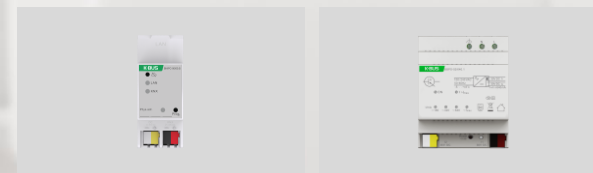

ПОЛНЫЙ АССОРТИМЕНТ УСТРОЙСТВ

KNX Панели управления

KNX Актуаторы

KNX Датчики

KNX Шлюзы

KNX Системные устройства