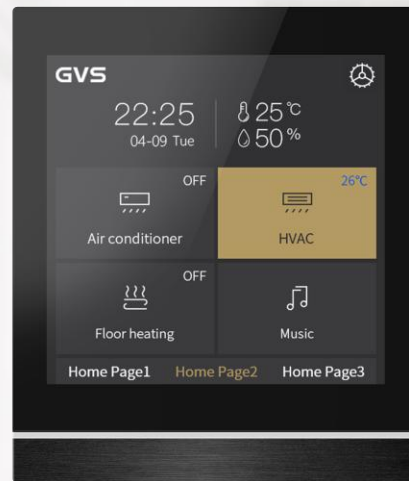

Серия V

Сенсорная панель V40s

- Сенсорный экран IPS 4"
- Датчик приближения
- Декоративная планка brushed aluminum
- Цвет (панель-планка): чёрный-чёрный и белый-серебро
- Размер 86*101 мм, монтаж в стандартную коробку