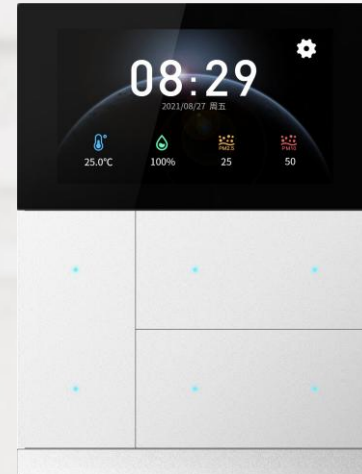

* - Возможна гравировка символов или текста для больших заказов одинаковых устройств (гостиницы, офисы)

Серия WALTZ

Комбинированные выключатели с функцией термостата

- Сенсорный IPS дисплей 3" и 3 клавиши
- Металлические клавиши* с LED RGB подсветкой или индикацией и декоративная планка brushed aluminum внизу
- Кастомизация интерфейса, тем и заставок экрана (включая слайд-шоу из ваших картинок/фотографий/рекламы)
- Цвет: серебро, графит, золото/шампань, чёрный, белый
- Размер: 86*113 мм, монтаж в стандартную коробку