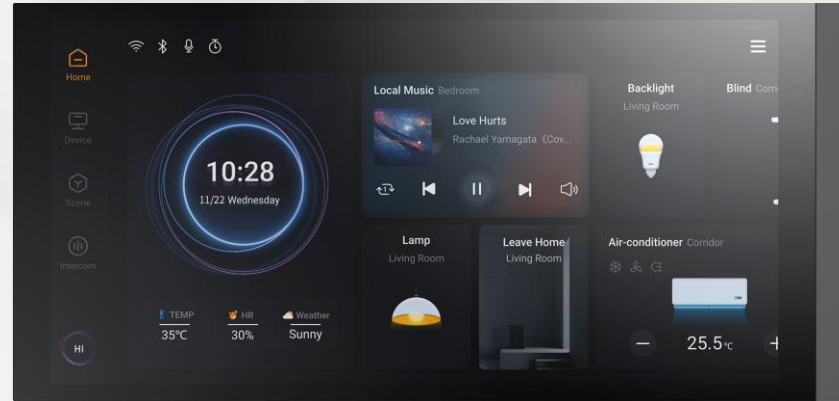

Серия S

Комбинированная панель S3

- Панель управляет функциями «умного дома», принимает вызовы от внешней станции домофона и поддерживает функции интеркома
- Экран 3,3” с 3 физическими клавишами
- Размер 86*86 мм, монтаж в стандартную коробку
- Цветовые решения:

чёрный/графит (клавиши с загибом, пластик)

чёрный (плоские клавиши, матовое стекло)

белый (плоские клавиши, матовое стекло)

Серия S

Многофункциональная сенсорная панель S7

- Панель управляет функциями «умного дома», принимает вызовы от внешней станции домофона (изображение и звук) и поддерживает функции интеркома, а версия с камерой поддерживает видеоинтерком
- Экран IPS 7”
- Варианты: панель, панель с клавишами, панель с поворотным переключателем с камерой или без камеры
- Интеграция с системами SIP-видеодомофонии, IP-видеонаблюдения, охранной и технической сигнализации
- Размер 180*86 мм, монтаж в стандартную коробку