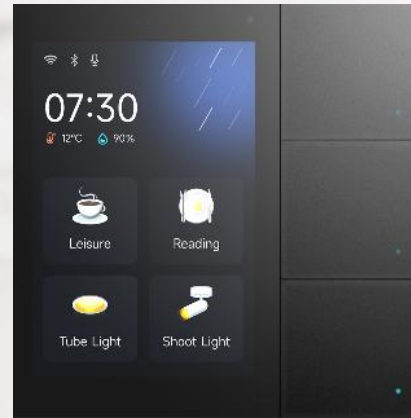

Серия S

Комбинированная панель S3

- Панель управляет функциями «умного дома», принимает вызовы от внешней станции домофона и поддерживает функции интеркома
- Экран 3,3” с 3 физическими клавишами
- Размер 86*86 мм, монтаж в стандартную коробку
- Цветовые решения:

чёрный/графит (клавиши с загибом, пластик)

чёрный (плоские клавиши, матовое стекло)

белый (плоские клавиши, матовое стекло)