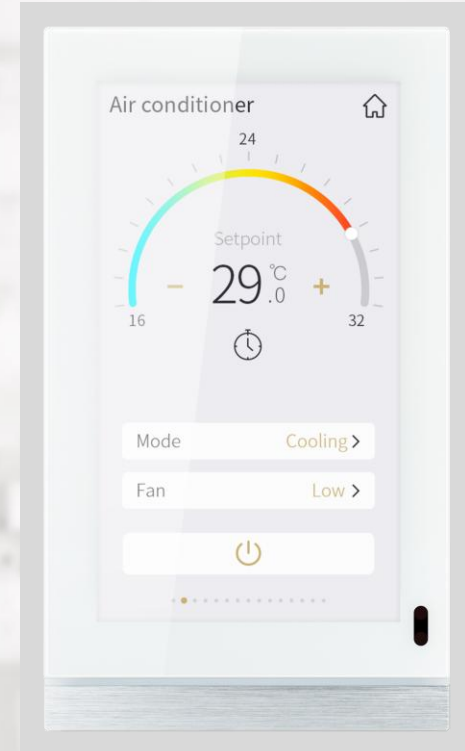

Серия V

Сенсорная панель V50s

- Сенсорный экран IPS 5"
- Горизонтальная и вертикальная установка
- Датчик приближения
- Декоративная планка brushed aluminum
- Цвет (панель-планка): чёрный-чёрный и белый-серебро
- Размер 86*149 мм, монтаж в стандартную коробку