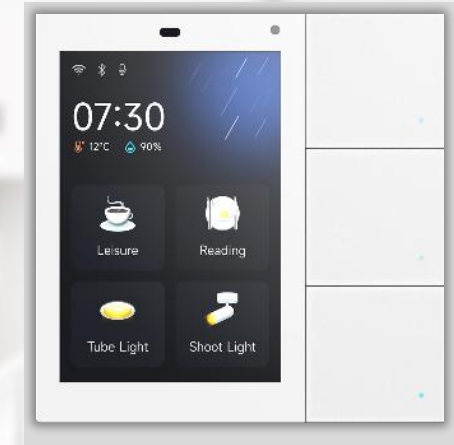

Серия Z

Многофункциональная сенсорная панель Z13SIP

- Экран IPS 13"
- Полный функционал умного дома
- Бесшовная интеграция с системой автоматизации и SIP-видеодомофонии
- Цвет (панель-рамка): чёрный-графит
- Размер 213*317 мм, монтаж в коробку 86*86 мм

Серия GS3 Pro

Сенсорная панель-термостат

- Цветной экран, стеклянная поверхность
- 6 сенсорных клавиш функций и 2 навигации
- Управление климатом, светом, шторами, в т.ч. по сценариям
- Функция multi touch
- Цвет: чёрный, графит, белый, золото-шампань
- Размер 92*92 мм, монтаж в стандартную коробку

Серия S

Клавишные выключатели и термостаты

- Выключатели на 2-4-6 клавиш и термостат на 6 клавиш с дисплеем
- LCD дисплей для иконок, текста или иконок и текста – удобная замена гравировке
- Цвет: чёрный, белый, золото/шампань и графит, с матовым или блестящим стеклом дисплея
- Клавиши из матового стекла с RGB LED подсветкой и/или индикацией
- Возможна вертикальная или горизонтальная установка
- Цвет: белый, чёрный, графит, золото-шампань
- Размер 86*86 мм , монтаж в стандартную коробку

Серия S

Комбинированная панель S3

- Панель управляет функциями «умного дома», принимает вызовы от внешней станции домофона и поддерживает функции интеркома
- Экран 3,3” с 3 физическими клавишами
- Размер 86*86 мм, монтаж в стандартную коробку
- Цветовые решения: