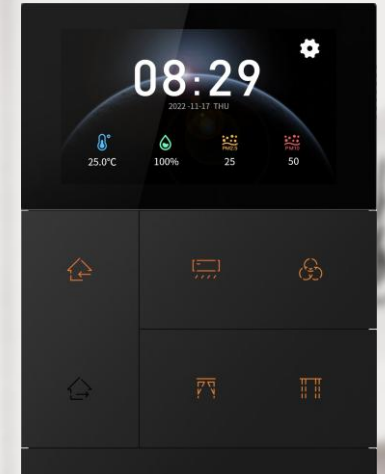

* - Возможна гравировка символов или текста для больших заказов одинаковых устройств (гостиницы, офисы)

Серия WALTZ

Клавишные панели 1-2-3-4 клавиши

- LED RGB подсветка или индикация
- Элегантный внешний вид, тонкие зазоры между клавишами, нет люфта
- Металлические клавиши* и декоративная планка brushed aluminum внизу
- Цвет: серебро, графит, золото/шампань, чёрный, белый
- Размер: 86*86 мм, монтаж в стандартную коробку

* - Возможна гравировка символов или текста для больших заказов одинаковых устройств (гостиницы, офисы)

Серия WALTZ

Комбинированные выключатели с функцией термостата

- Сенсорный IPS дисплей 3" и 3 клавиши
- Металлические клавиши* с LED RGB подсветкой или индикацией и декоративная планка brushed aluminum внизу
- Кастомизация интерфейса, тем и заставок экрана (включая слайд-шоу из ваших картинок/фотографий/рекламы)
- Цвет: серебро, графит, золото/шампань, чёрный, белый
- Размер: 86*113 мм, монтаж в стандартную коробку