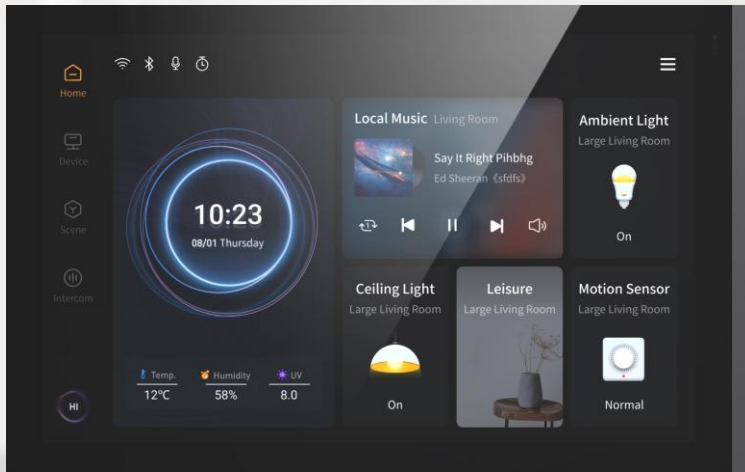

Серия S

Многофункциональная сенсорная панель S10

- Инновационный ультратонкий (8,5мм) экран IPS 10" стойкий к царапинам, воспринимает команды даже влажными руками
- Интеграция с системами SIP-видеодомофони, IP-видеонаблюдения, охранной и технической сигнализации
- Декоративная планка из алюминия
- Цвет (панель-планка): чёрный-графит или белый-серебро
- Размер 248*154 мм, монтаж в коробку 86*86 мм