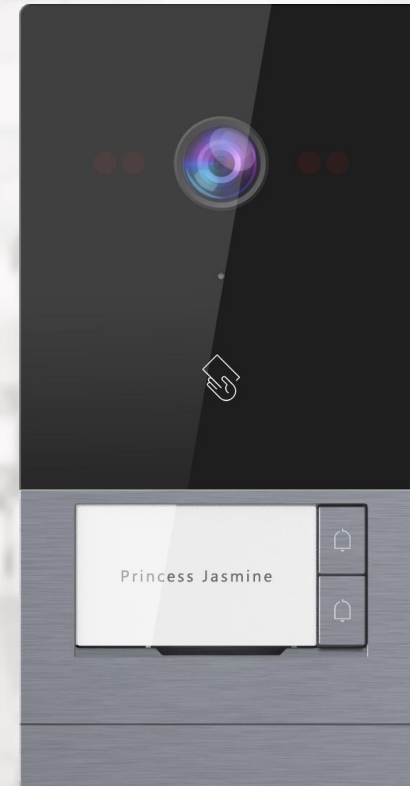

SIP видеодомофон

Вызывная станция Mini

- Считыватель карт
- Камера 2 Мп
- 1-2-4 кнопки вызова
- Лицевая панель из литого алюминия
- Цвет: серебро
- Размер 120*194 мм
- Монтаж: встраиваемый

SIP видеодомофон

Вызывная станция Mini

- Считыватель карт
- Камера 2 Мп
- 1-2 кнопки вызова
- Лицевая панель из литого алюминия
- Цвет: серебро
- Размер 168*86 мм
- Монтаж: накладной

СПАСИБО ЗА ВНИМАНИЕ!

To make life smart, and smart simple !