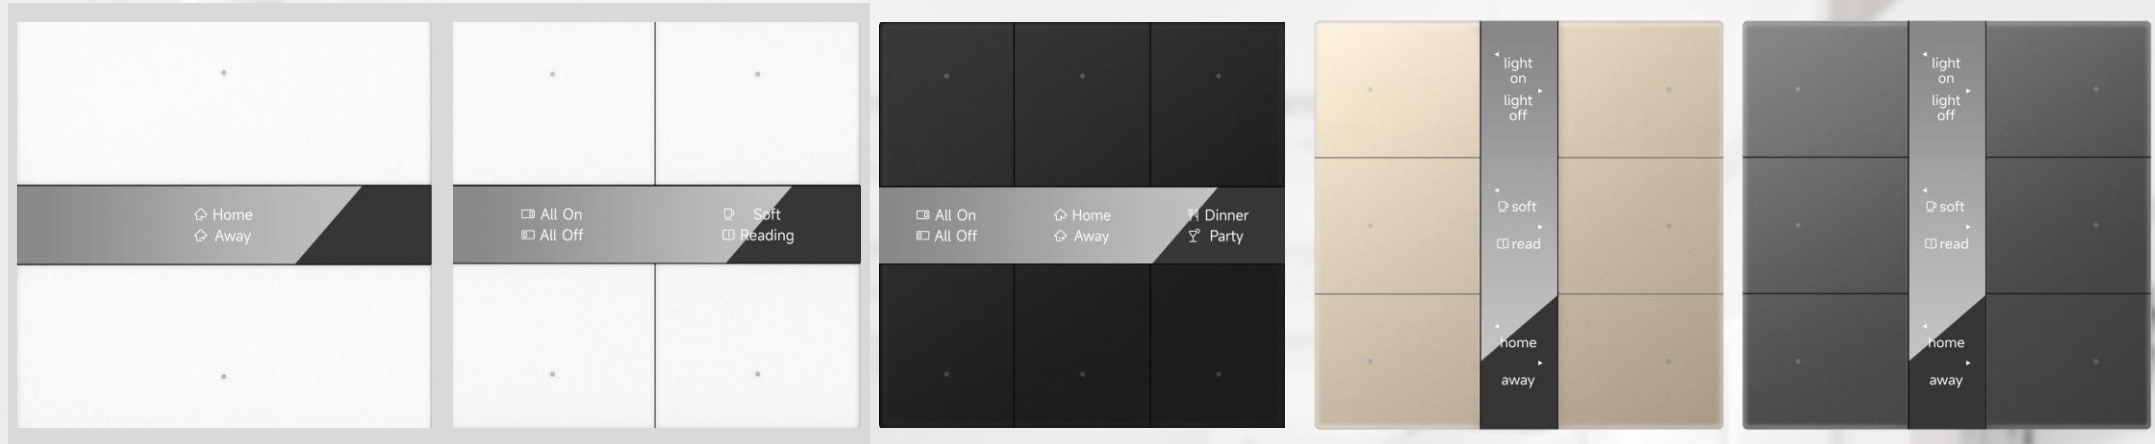

Серия S

Клавишные выключатели и термостаты

- Выключатели на 2-4-6 клавиш и термостат на 6 клавиш с дисплеем
- LCD дисплей для иконок, текста или иконок и текста – удобная замена гравировке
- Цвет: чёрный, белый, золото/шампань и графит, с матовым или блестящим стеклом дисплея
- Клавиши из матового стекла с RGB LED подсветкой и/или индикацией
- Возможна вертикальная или горизонтальная установка
- Цвет: белый, чёрный, графит, золото-шампань
- Размер 86*86 мм , монтаж в стандартную коробку