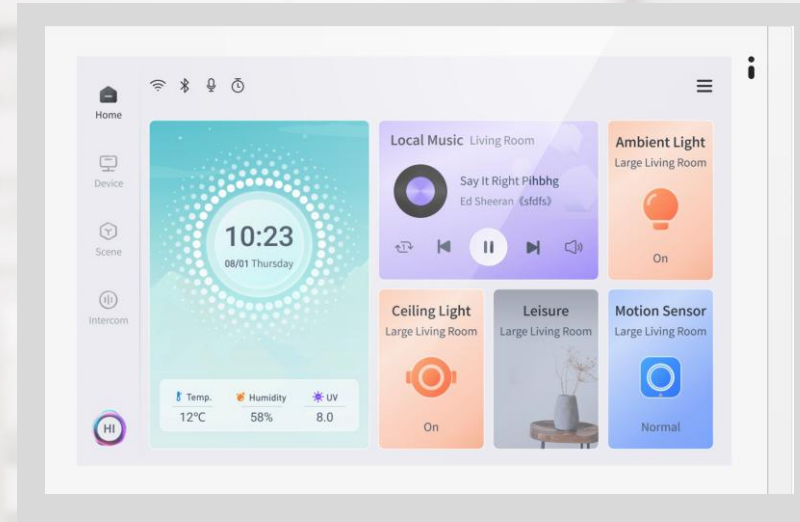

Серия S

Многофункциональная сенсорная панель S10

- Инновационный ультратонкий (8,5мм) экран IPS 10" стойкий к царапинам, воспринимает команды даже влажными руками
- Интеграция с системами SIP-видеодомофони, IP-видеонаблюдения, охранной и технической сигнализации
- Декоративная планка из алюминия
- Цвет (панель-планка): чёрный-графит или белый-серебро
- Размер 248*154 мм, монтаж в коробку 86*86 мм