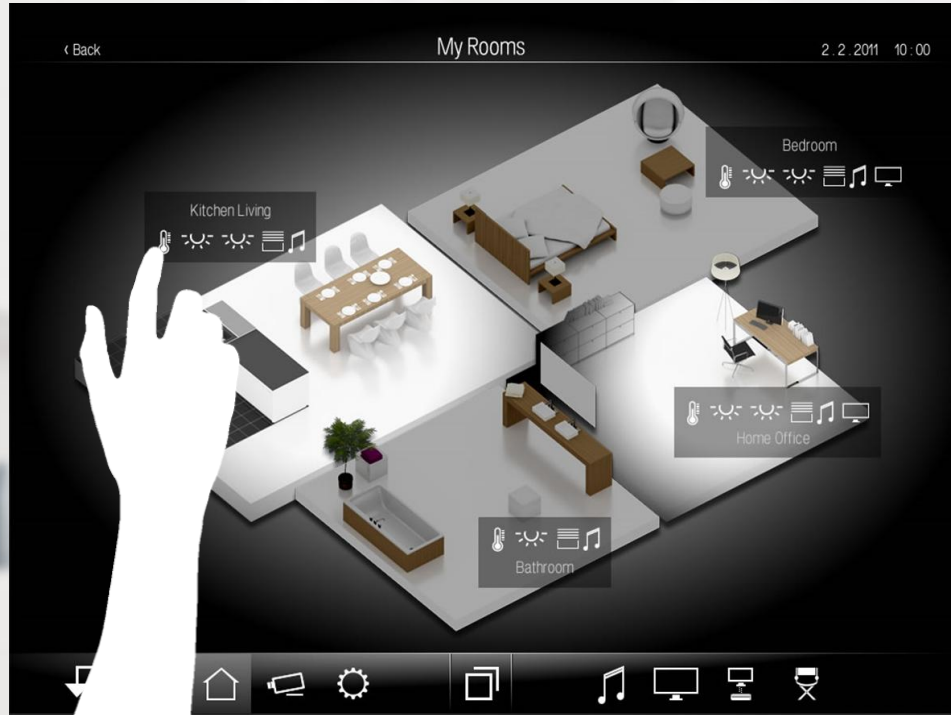

ФУНКЦИИ УМНОГО ДОМА

- Управление освещением (ВКЛ/ВЫКЛ, диммирование, выбор цвета RGBW и цветовой температуры)
- Управление системами отопления, вентиляции, кондиционирования и увлажнения, контроль качества воздуха
- Управление электроприводами (шторы, жалюзи, рольставни, экраны кинотеатров, фрамуги, маркизы, тенты (в т.ч. для бассейнов) и прочее)
- Управление системой тревожной сигнализации
- Управление системой технической сигнализации
- Управление системой мультимедиа
- Управление всеми системами по сценариям
- Мониторинг потребления электроэнергии
- Интеграция с системой контроля доступа
- Интеграция с системой видеонаблюдения
- Интеграция с системами видеодомофонии