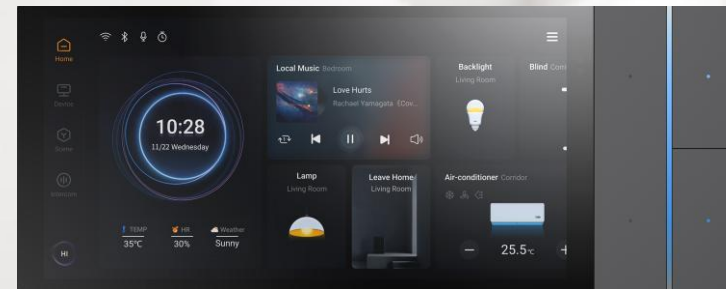

Серия S

Комбинированная панель S3

- Панель управляет функциями «умного дома», принимает вызовы от внешней станции домофона и поддерживает функции интеркома
- Экран 3,3” с 3 физическими клавишами
- Размер 86*86 мм, монтаж в стандартную коробку
- Цветовые решения:

чёрный/графит (клавиши с загибом, пластик)

чёрный (плоские клавиши, матовое стекло)

белый (плоские клавиши, матовое стекло)

Серия S

Многофункциональная сенсорная панель S7

- Панель управляет функциями «умного дома», принимает вызовы от внешней станции домофона (изображение и звук) и поддерживает функции интеркома, а версия с камерой поддерживает видеоинтерком
- Экран IPS 7”
- Варианты: панель, панель с клавишами, панель с поворотным переключателем с камерой или без камеры
- Интеграция с системами SIP-видеодомофонии, IP-видеонаблюдения, охранной и технической сигнализации
- Размер 180*86 мм, монтаж в стандартную коробку

reddot design award

Серия S

Многофункциональная сенсорная панель S7

- Горизонтальная или вертикальная установка
- Цвет панели/планки: белый/серебро или чёрный/графит
- Клавиши: металл (графит, серебро) или стекло (белое, чёрное)
- Поворотная рукоятка из пластика с 4 кнопками имеет хромированное кольцо и LED-индикаторы, белая или чёрная